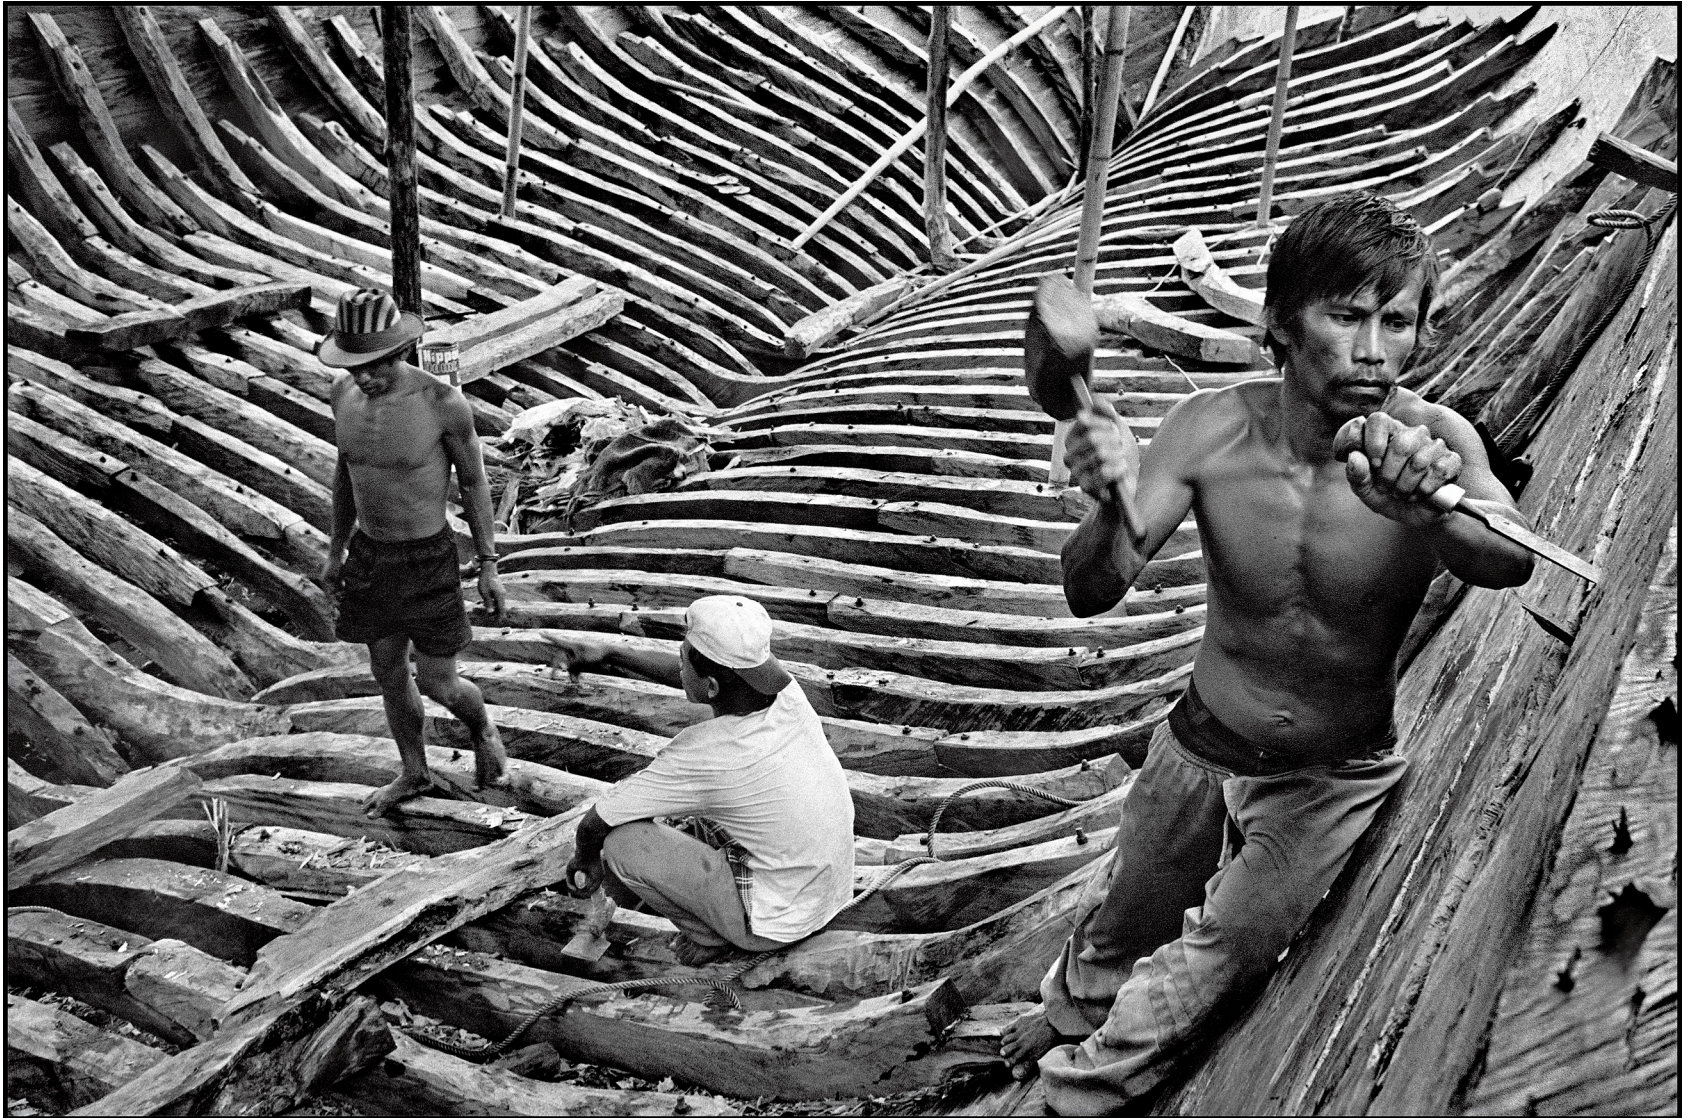

fête  
nationale

**Août 2010**  
Le calendrier de [summilux.net](http://summilux.net)

© Philippe Hamiche  
*Marumasa, Indonésie*

Leica M6 - Summicron 2/35mm - film Kodak Tri-X 400

*Assomption*

01 02 03 04 05 06 07 08 09 10 11 12 13 14 15 16 17 18 19 20 21 22 23 24 25 26 27 28 29 30 31  
D L M M J V S D L M M J V S D L M M J V S D L M M J V S D L M